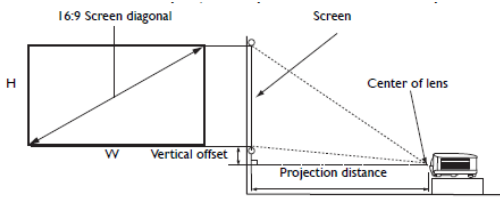

Installation

Dimensions

353 mm (W) x 135 mm (H) x 272 mm (D)

Screen size		Distance from screen (mm)					Vertical offset (mm)
Diagonal		H (mm)	W (mm)	Min length (max. zoom)	Average	Max length (min. zoom)	
30	762	374	664	976	1073	1169	37
40	1016	498	886	1302	1430	1559	50
50	1270	623	1107	1627	1788	1948	62
60	1524	747	1328	1953	2145	2338	75
70	1778	872	1550	2278	2503	2727	87
80	2032	996	1771	2603	2860	3117	100
90	2286	1121	1992	2929	3218	3507	112
100	2540	1245	2214	3254	3575	3896	125
110	2794	1370	2435	3580	3933	4286	137
120	3048	1494	2657	3905	4290	4676	149
130	3302	1619	2878	4231	4648	5065	162
140	3556	1743	3099	4556	5005	5455	174
150	3810	1868	3321	4881	5363	5844	187
160	4064	1992	3542	5207	5720	6234	199
170	4318	2117	3763	5532	6078	6624	212
180	4572	2241	3985	5858	6436	7013	224
190	4826	2366	4206	6183	6793	7403	237
200	5080	2491	4428	6509	7151	7793	249
210	5334	2615	4649	6834	7508	8182	262
220	5588	2740	4870	7159	7866	8572	274
230	5842	2864	5092	7485	8223	8961	286
240	6096	2989	5313	7810	8581	9351	299
250	6350	3113	5535	8136	8938	9741	311
260	6604	3238	5756	8461	9296	10130	324
270	6858	3362	5977	8787	9653	10520	336
280	7112	3487	6199	9112	10011	10910	349
290	7366	3611	6420	9437	10368	11299	361
300	7620	3736	6641	9763	10726	11689	374