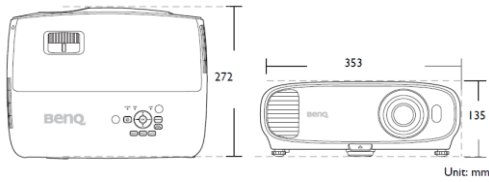

Connectivity

No	I/O Name	Quantity
1	HDMI-1 (HDCP2.2)	1
2	HDMI-2 (HDCP1.4)	1
3	PC In-1 (D-sub 15pin, Female)	1
4	USB Type A(1.5A power)	1
5	USB Type mini B (Service)	1
6	RS232 In (D-sub 9pin, male)	1
7	DC 12V Trigger (3.5mm Jack)	1
8	Audio In (mini jack)	1
9	Audio Out (mini jack)	1
10	IR Receiver (Front & Top)	1

Installation

Dimensions

353 mm (W) x 135 mm (H) x 272 mm (D)

Screen size		Distance from screen (mm)					Vertical offset (mm)
Diagonal		H (mm)	W (mm)	Min length (max. zoom)	Average	Max length (min. zoom)	
30	762	374	664	976	1073	1169	37
40	1016	498	886	1302	1430	1559	50
50	1270	623	1107	1627	1788	1948	62
60	1524	747	1328	1953	2145	2338	75
70	1778	872	1550	2278	2503	2727	87
80	2032	996	1771	2603	2860	3117	100
90	2286	1121	1992	2929	3218	3507	112
100	2540	1245	2214	3254	3575	3896	125
110	2794	1370	2435	3580	3933	4286	137
120	3048	1494	2657	3905	4290	4676	149
130	3302	1619	2878	4231	4648	5065	162
140	3556	1743	3099	4556	5005	5455	174
150	3810	1868	3321	4881	5363	5844	187
160	4064	1992	3542	5207	5720	6234	199
170	4318	2117	3763	5532	6078	6624	212
180	4572	2241	3985	5858	6436	7013	224
190	4826	2366	4206	6183	6793	7403	237
200	5080	2491	4428	6509	7151	7793	249
210	5334	2615	4649	6834	7508	8182	262
220	5588	2740	4870	7159	7866	8572	274
230	5842	2864	5092	7485	8223	8961	286
240	6096	2989	5313	7810	8581	9351	299
250	6350	3113	5535	8136	8938	9741	311
260	6604	3238	5756	8461	9296	10130	324
270	6858	3362	5977	8787	9653	10520	336
280	7112	3487	6199	9112	10011	10910	349
290	7366	3611	6420	9437	10368	11299	361
300	7620	3736	6641	9763	10726	11689	374